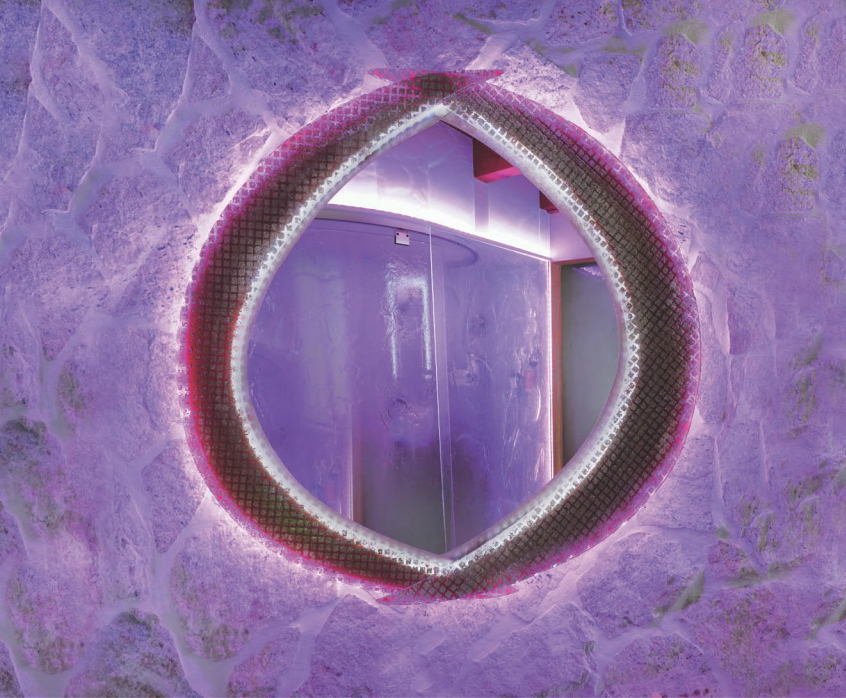

...wer hat den Schönsten im ganzen Land? Mit einem verglasten Spiegel von Crea-Glass sind Sie auf jeden Fall in der engeren Auswahl. Nach Ihren Wünschen gestalten wir fast jede Form, Farbe und Grösse für Ihren individuellen Spiegel. Die LED- Lichter verstärken die ohnehin schon exklusive Wirkung zusätzlich. Ein Highlight in jedem Bad und Haushalt.