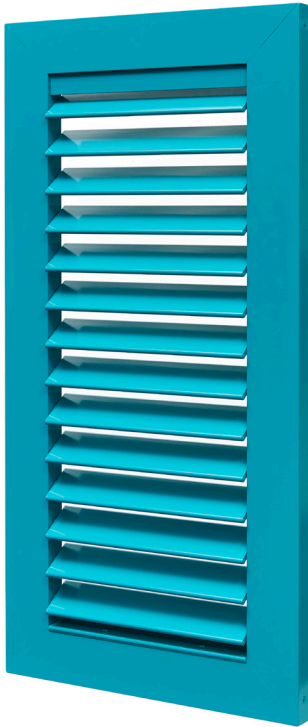

Schweizer Qualität

TECHNISCHES DATENBLATT

Alu-Fensterladen

Typ 95 „beweglich“

- mit schmalen beweglichen Lamellen
- Rahmenprofil 65 x 30 x 2mm
Rahmenprofil 45 x 30 x 2mm
- Lamellenprofil 55 x 7 x 1mm
mit Mittelsteg-Verstärkung
- Lamellenabdeckung aus Alu
- Verschraubte Eckverbindung
- Sicherheitsverschluss 3-stufig
arretierbar
- Verstellstab seitlich
- **keine Kunststoffteile**

Optional

- mit Teilfüllung
- mit Bogenfenster

Vorteile:

- Hagelgeprüft mit Zertifikat
- witterungsbeständig
- langlebig und pflegeleicht
- maximaler Einbruchschutz
- Pulverbeschichtet – Qualicoat
- Beratung und Besichtigung in
unserem Showroom in Wohlen