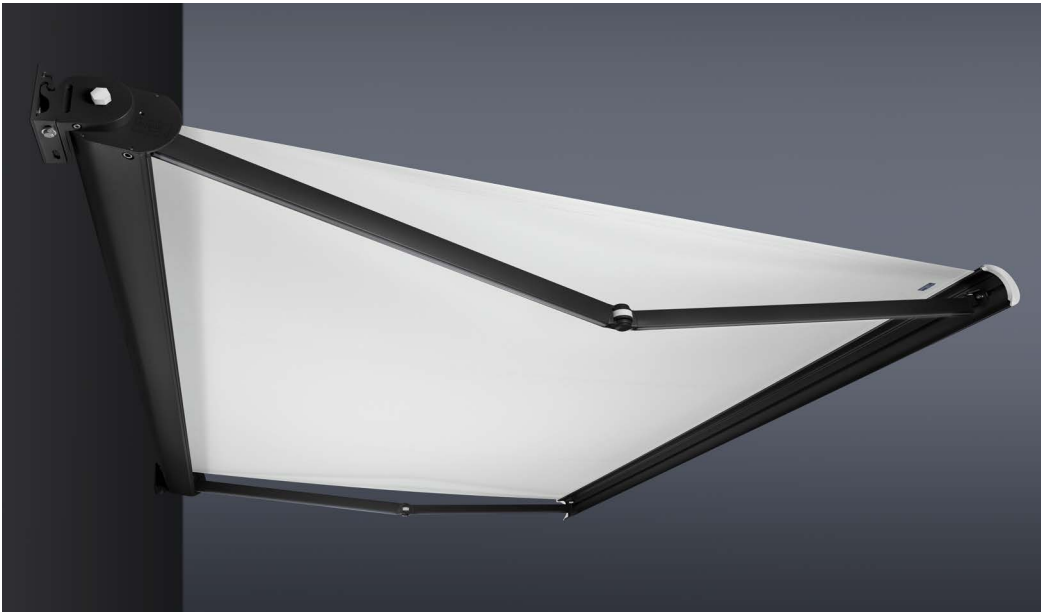

Kassettenmarkise

reddot winner 2022

Kassettenmarkise

Die widerstandsfähige Leichte

Die Kassettenmarkise ist unsere Antwort auf einen Rundumschutz von Tuch und Technik auf Terrasse und Balkon. Sie besitzt eine ellipsenförmige zeitlose Kasette, in der das Tuch im geschlossenen Zustand vollkommen vor Regen, Wind und Schmutz geschützt ist. Im geöffneten Zustand setzt sie das Tuch hervorragend in Szene und fügt sich durch die Zweipunktbefestigung mit einer dezenten Leichtigkeit ins Fassadenbild ein. Sie eignet sich ideal für kleine bis mittelgrosse Terrassen in Ein- und Mehrfamilienhäusern und kann farblich individuellen Wünschen angepasst werden.

reddot winner 2022

Merkmale

-  Breite (bk): 1760 mm – 6000 mm
-  Ausladung: 1500 mm – 4000 mm
-  Maximale Fläche: 24 m²
-  Maximale Windgeschwindigkeit: 38 km/h (Windwiderstandsklasse 2)

Highlights

Zeitlose ellipsen-
förmige Kassette

Häufig gewählte Stoffdessins:

Für das Gestell und die Profile bieten wir eine beinahe unendliche Auswahl an Farben.

Häufig gewählte Gestellfarben:

Kassettenmarkise

◀ Die Auswahl zwischen weiss, schwarz und lichtgrau bei den Abdeckungen ermöglichen raffinierte Farbakzente.

◀ Zeitlose ellipsenförmige Kassette mit filigranen Details

◀ Motor-Steuerung über Schalter (optional)

red dot winner 2022

< Integriertes LED-Licht in den Gelenkarmen (optional). Ideal für einen längeren Genuss am Abend.