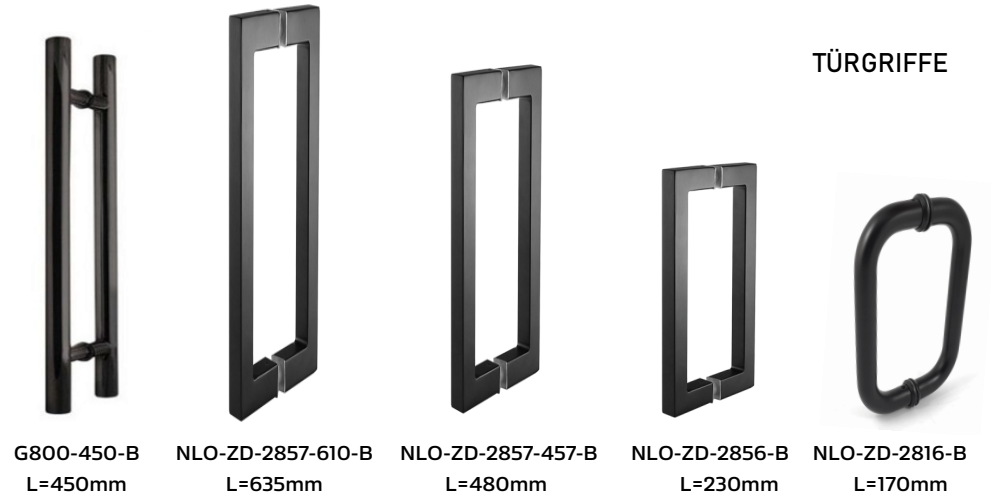

ALUMINIUM
RAHMENPROFILE

OFC-1-100-130

OFC-1-130-160

OFC-1-160-195

OFC-2

OFC-3

OFC-4S

LOFT TÜRSCHARNIER NTZ-650

STANDARD-RAHMENPROFIL

CS-1512-2500-B

RAHMENPROFIL MIT FRÄSUNG FÜR
SCHLOSS

L=2500mm

CS-1902-3000-B
SPROSS

CS-ACX-0.7-9-33
TAPE
FÜR DIE SPROSSEN

ZUBEHÖR

TÜRGRIFFE

G800-450-B
L=450mm

NLO-ZD-2857-610-B
L=635mm

NLO-ZD-2857-457-B
L=480mm

NLO-ZD-2856-B
L=230mm

NLO-ZD-2816-B
L=170mm

TRAUMGLASS LOFT MAGNET-TÜRSYSTEM MIT MAGNETVERSCHLUSS

TRAUMGLASS LOFT MAGNET-TÜRSYSTEM MIT MAGNETVERSCHLUSS

NEUE !

MAGNETVERSCHLUSS-KIT

ANWENDUNGSBEISPIEL

HYDRAULISCHES SCHARNIER MIT
INTEGRIERTEM TÜRSCHLIESSER

DER SCHLISSMECHANISMUS IST UNSICHTBAR !