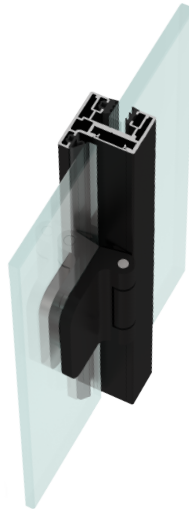

ALUMINIUM
RAHMENPROFILE

OFC-1-100-130

OFC-1-130-160

OFC-1-160-195

OFC-2

OFC-3

OFC-4S

LOFT TÜRSCHARNIER NTZ-650

STANDARD-RAHMENPROFIL

CS-1512-2500-B

RAHMENPROFIL MIT FRÄSUNG FÜR
SCHLOSS

L=2500mm

CS-1902-3000-B
SPROSS

CS-ACX-0.7-9-33
TAPE
FÜR DIE SPROSSEN

ZUBEHÖR

TÜRGRIFFE

G800-450-B
L=450mm

NLO-ZD-2857-610-B
L=635mm

NLO-ZD-2857-457-B
L=480mm

NLO-ZD-2856-B
L=230mm

NLO-ZD-2816-B
L=170mm

TRAUMGLASS LOFT MAGNET-TÜRSYSTEM MIT MAGNETVERSCHLUSS

TRAUMGLASS LOFT MAGNET-TÜRSYSTEM MIT MAGNETVERSCHLUSS

NEUE !

MAGNETVERSCHLUSS-KIT

ANWENDUNGSBEISPIEL

HYDRAULISCHES SCHARNIER MIT
INTEGRIERTEM TÜRSCHLIESSER

DER SCHLISSMECHANISMUS IST UNSICHTBAR !