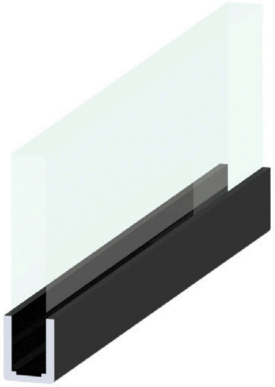

ALUMINIUM
RAHMENPROFILE

OFC-1-100-130

OFC-1-130-160

OFC-1-160-195

OFC-2

OFC-3

OFC-4S

LOFT TÜRSCHARNIER NTZ-650

STANDARD-RAHMENPROFIL

CS-1512-2500-B

RAHMENPROFIL MIT FRÄSUNG FÜR
SCHLOSS

L=2500mm

CS-1902-3000-B
SPROSS

CS-ACX-0.7-9-33
TAPE
FÜR DIE SPROSSEN

ZUBEHÖR

TÜRGRIFFE