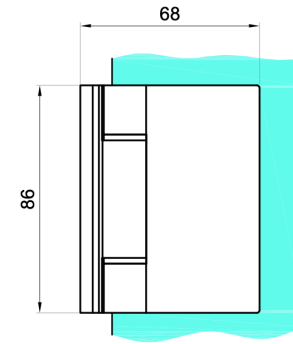

LOFT TÜRSCHARNIER NTZ-650