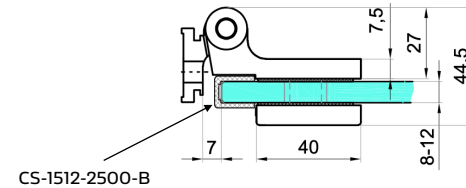

LOFT TÜRSCHARNIER NTZ-650