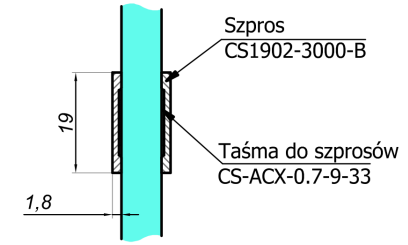

STANDARD-RAHMENPROFIL

CS-1512-2500-B

RAHMENPROFIL MIT FRÄSUNG FÜR
SCHLOSS

L=2500mm

CS-1902-3000-B
SPROSS

CS-ACX-0.7-9-33
TAPE
FÜR DIE SPROSSEN

ZUBEHÖR

TÜRGRIFFE

G800-450-B
L=450mm

NLO-ZD-2857-610-B
L=635mm

NLO-ZD-2857-457-B
L=480mm

NLO-ZD-2856-B
L=230mm

NLO-ZD-2816-B
L=170mm

TRAUMGLASS LOFT MAGNET-TÜRSYSTEM MIT MAGNETVERSCHLUSS

TRAUMGLASS LOFT MAGNET-TÜRSYSTEM MIT MAGNETVERSCHLUSS