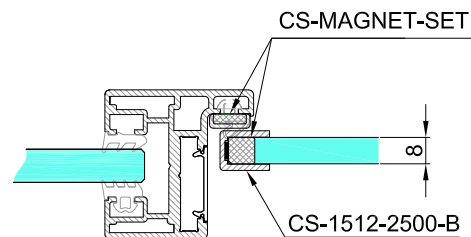

STANDARD-RAHMENPROFIL

CS-1512-2500-B

RAHMENPROFIL MIT FRÄSUNG FÜR
SCHLOSS

L=2500mm

CS-1902-3000-B
SPROSS

CS-ACX-0.7-9-33
TAPE
FÜR DIE SPROSSEN

ZUBEHÖR

TÜRGRIFFE

G800-450-B
L=450mm

NLO-ZD-2857-610-B
L=635mm

NLO-ZD-2857-457-B
L=480mm

NLO-ZD-2856-B
L=230mm

NLO-ZD-2816-B
L=170mm

TRAUMGLASS LOFT MAGNET-TÜRSYSTEM MIT MAGNETVERSCHLUSS

TRAUMGLASS LOFT MAGNET-TÜRSYSTEM MIT MAGNETVERSCHLUSS

NEUE !

MAGNETVERSCHLUSS-KIT

ANWENDUNGSBEISPIEL

HYDRAULISCHES SCHARNIER MIT
INTEGRIERTEM TÜRSCHLIESSER

DER SCHLISSMECHANISMUS IST UNSICHTBAR !