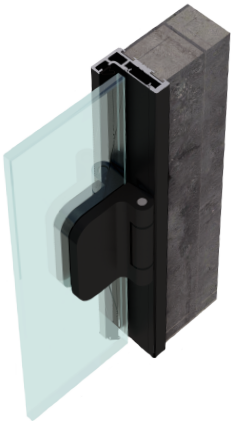

ALUMINIUM
RAHMENPROFILE

OFC-1-100-130

OFC-1-130-160

OFC-1-160-195

OFC-2

OFC-3

OFC-4S

LOFT TÜRSCHARNIER NTZ-650

STANDARD-RAHMENPROFIL

CS-1512-2500-B

RAHMENPROFIL MIT FRÄSUNG FÜR
SCHLOSS

L=2500mm

CS-1902-3000-B
SPROSS

CS-ACX-0.7-9-33
TAPE
FÜR DIE SPROSSEN

ZUBEHÖR

TÜRGRIFFE

G800-450-B
L=450mm

NLO-ZD-2857-610-B
L=635mm

NLO-ZD-2857-457-B
L=480mm

NLO-ZD-2856-B
L=230mm

NLO-ZD-2816-B
L=170mm

TRAUMGLASS LOFT MAGNET-TÜRSYSTEM MIT MAGNETVERSCHLUSS

TRAUMGLASS LOFT MAGNET-TÜRSYSTEM MIT MAGNETVERSCHLUSS

NEUE !

MAGNETVERSCHLUSS-KIT

ANWENDUNGSBEISPIEL

HYDRAULISCHES SCHARNIER MIT
INTEGRIERTEM TÜRSCHLIESSER

DER SCHLISSMECHANISMUS IST UNSICHTBAR !