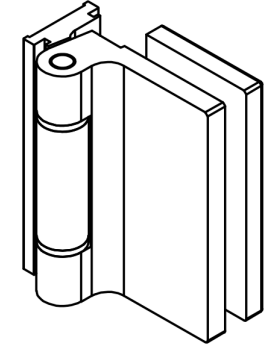

LOFT TÜRSCHARNIER NTZ-650