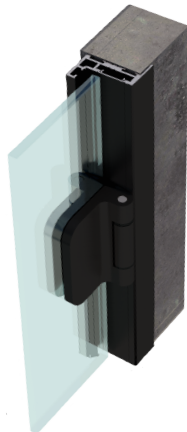

ALUMINIUM
RAHMENPROFILE

OFC-1-100-130

OFC-1-130-160

OFC-1-160-195

OFC-2

OFC-3

OFC-4S

LOFT TÜRSCHARNIER NTZ-650

STANDARD-RAHMENPROFIL

CS-1512-2500-B

RAHMENPROFIL MIT FRÄSUNG FÜR
SCHLOSS

L=2500mm

CS-1902-3000-B
SPROSS

CS-ACX-0.7-9-33
TAPE
FÜR DIE SPROSSEN

ZUBEHÖR

TÜRGRIFFE

G800-450-B
L=450mm

NLO-ZD-2857-610-B
L=635mm

NLO-ZD-2857-457-B
L=480mm

NLO-ZD-2856-B
L=230mm

NLO-ZD-2816-B
L=170mm

TRAUMGLASS LOFT MAGNET-TÜRSYSTEM MIT MAGNETVERSCHLUSS

TRAUMGLASS LOFT MAGNET-TÜRSYSTEM MIT MAGNETVERSCHLUSS

NEUE !

MAGNETVERSCHLUSS-KIT

ANWENDUNGSBEISPIEL

HYDRAULISCHES SCHARNIER MIT
INTEGRIERTEM TÜRSCHLIESSER

DER SCHLISSMECHANISMUS IST UNSICHTBAR !