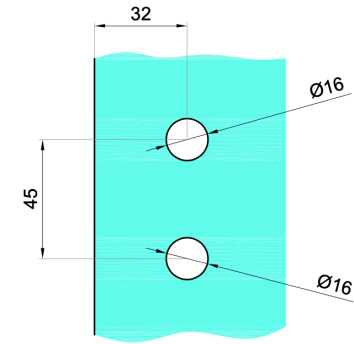

LOFT TÜRSCHARNIER NTZ-650