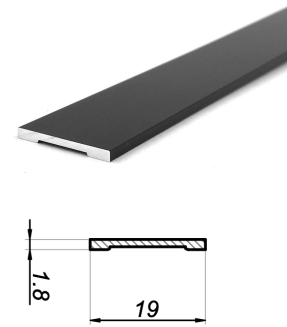

STANDARD-RAHMENPROFIL

CS-1512-2500-B

RAHMENPROFIL MIT FRÄSUNG FÜR
SCHLOSS

L=2500mm

CS-1902-3000-B
SPROSS

CS-ACX-0.7-9-33
TAPE
FÜR DIE SPROSSEN

ZUBEHÖR

TÜRGRIFFE

G800-450-B
L=450mm

NLO-ZD-2857-610-B
L=635mm

NLO-ZD-2857-457-B
L=480mm

NLO-ZD-2856-B
L=230mm

NLO-ZD-2816-B
L=170mm

TRAUMGLASS LOFT MAGNET-TÜRSYSTEM MIT MAGNETVERSCHLUSS

TRAUMGLASS LOFT MAGNET-TÜRSYSTEM MIT MAGNETVERSCHLUSS