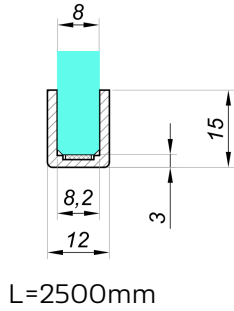

STANDARD-RAHMENPROFIL

CS-1512-2500-B

RAHMENPROFIL MIT FRÄSUNG FÜR
SCHLOSS

L=2500mm

CS-1902-3000-B
SPROSS

CS-ACX-0.7-9-33
TAPE
FÜR DIE SPROSSEN

ZUBEHÖR

TÜRGRIFFE

G800-450-B
L=450mm

NLO-ZD-2857-610-B
L=635mm

NLO-ZD-2857-457-B
L=480mm

NLO-ZD-2856-B
L=230mm

NLO-ZD-2816-B
L=170mm

TRAUMGLASS LOFT MAGNET-TÜRSYSTEM MIT MAGNETVERSCHLUSS

TRAUMGLASS LOFT MAGNET-TÜRSYSTEM MIT MAGNETVERSCHLUSS