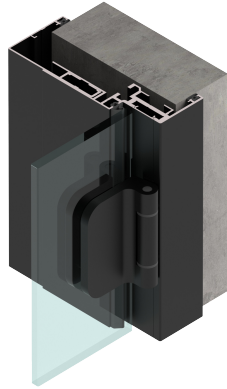

ALUMINIUM
RAHMENPROFILE

OFC-1-100-130

OFC-1-130-160

OFC-1-160-195

OFC-2

OFC-3

OFC-4S

LOFT TÜRSCHARNIER NTZ-650

STANDARD-RAHMENPROFIL

CS-1512-2500-B

RAHMENPROFIL MIT FRÄSUNG FÜR
SCHLOSS

L=2500mm

CS-1902-3000-B
SPROSS

CS-ACX-0.7-9-33
TAPE
FÜR DIE SPROSSEN

ZUBEHÖR

TÜRGRIFFE

NEUE !

MAGNETVERSCHLUSS-KIT

ANWENDUNGSBEISPIEL

HYDRAULISCHES SCHARNIER MIT
INTEGRIERTEM TÜRSCHLIESSER

DER SCHLISSMECHANISMUS IST UNSICHTBAR !