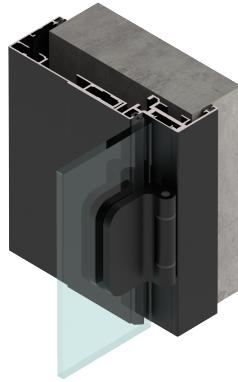

ALUMINIUM
RAHMENPROFILE

OFC-1-100-130

OFC-1-130-160

OFC-1-160-195

OFC-2

OFC-3

OFC-4S

LOFT TÜRSCHARNIER NTZ-650

STANDARD-RAHMENPROFIL

CS-1512-2500-B

RAHMENPROFIL MIT FRÄSUNG FÜR
SCHLOSS

L=2500mm

CS-1902-3000-B
SPROSS

CS-ACX-0.7-9-33
TAPE
FÜR DIE SPROSSEN

ZUBEHÖR

TÜRGRIFFE

NEUE !

MAGNETVERSCHLUSS-KIT

ANWENDUNGSBEISPIEL

HYDRAULISCHES SCHARNIER MIT
INTEGRIERTEM TÜRSCHLIESSER

DER SCHLISSMECHANISMUS IST UNSICHTBAR !