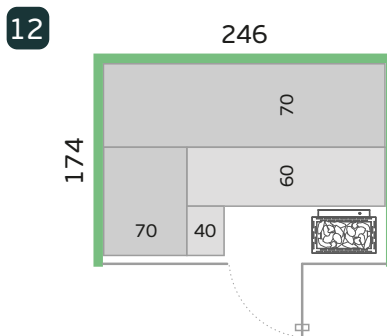

Glasfront Ofen links

Glasfront Ofen rechts

Glastüre Ofen links

Glastüre Ofen rechts

Grundrisse

Innenhöhe 193 / Aussenhöhe 206
Alle Masse in cm

Nido Indoor auf einen Blick

- ▶ Einfach Planung online
- ▶ Individuelle Gestaltungsmöglichkeiten
- ▶ Erlesene Materialien und bewährte Küng Technik
- ▶ Kurze Lieferfrist dank modularem Konzept
- ▶ Hochwertiges Schweizer Fabrikat