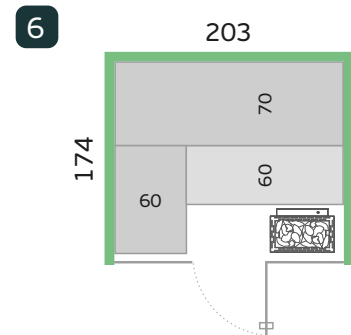

Glasfront Ofen links

Glasfront Ofen rechts

Glastüre Ofen links

Glastüre Ofen rechts

Grundrisse

Innenhöhe 193 / Aussenhöhe 206
Alle Masse in cm

Nido Indoor auf einen Blick

- ▶ Einfach Planung online
- ▶ Individuelle Gestaltungsmöglichkeiten
- ▶ Erlesene Materialien und bewährte Küng Technik
- ▶ Kurze Lieferfrist dank modularem Konzept
- ▶ Hochwertiges Schweizer Fabrikat