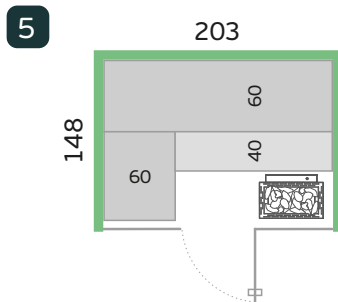

Glasfront Ofen links

Glasfront Ofen rechts

Glastüre Ofen links

Glastüre Ofen rechts

Grundrisse

Innenhöhe 193 / Aussenhöhe 206
Alle Masse in cm

Nido Indoor auf einen Blick

- ▶ Einfach Planung online
- ▶ Individuelle Gestaltungsmöglichkeiten
- ▶ Erlesene Materialien und bewährte Küng Technik
- ▶ Kurze Lieferfrist dank modularem Konzept
- ▶ Hochwertiges Schweizer Fabrikat