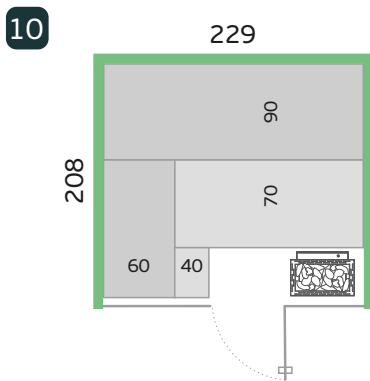

Glasfront Ofen links

Glasfront Ofen rechts

Glastüre Ofen links

Glastüre Ofen rechts

Grundrisse

Innenhöhe 193 / Aussenhöhe 206
Alle Masse in cm

Nido Indoor auf einen Blick

- ▶ Einfach Planung online
- ▶ Individuelle Gestaltungsmöglichkeiten
- ▶ Erlesene Materialien und bewährte Küng Technik
- ▶ Kurze Lieferfrist dank modularem Konzept
- ▶ Hochwertiges Schweizer Fabrikat