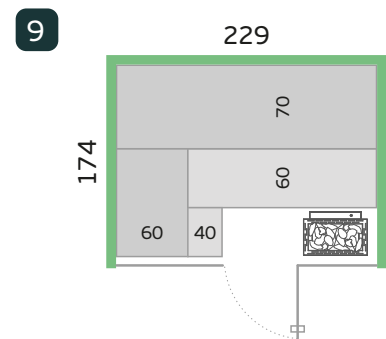

Glasfront Ofen links

Glasfront Ofen rechts

Glastüre Ofen links

Glastüre Ofen rechts

Grundrisse

Innenhöhe 193 / Aussenhöhe 206
Alle Masse in cm

Nido Indoor auf einen Blick

- ▶ Einfach Planung online
- ▶ Individuelle Gestaltungsmöglichkeiten
- ▶ Erlesene Materialien und bewährte Küng Technik
- ▶ Kurze Lieferfrist dank modularem Konzept
- ▶ Hochwertiges Schweizer Fabrikat