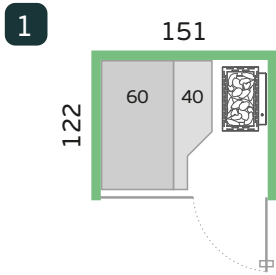

Glasfront Ofen links

Glasfront Ofen rechts

Glastüre Ofen links

Glastüre Ofen rechts

Grundrisse

Innenhöhe 193 / Aussenhöhe 206
Alle Masse in cm

Nido Indoor auf einen Blick

- ▶ Einfach Planung online
- ▶ Individuelle Gestaltungsmöglichkeiten
- ▶ Erlesene Materialien und bewährte Küng Technik
- ▶ Kurze Lieferfrist dank modularem Konzept
- ▶ Hochwertiges Schweizer Fabrikat