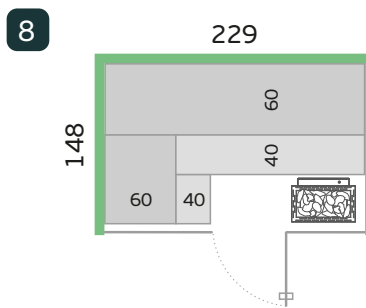

Glasfront Ofen links

Glasfront Ofen rechts

Glastüre Ofen links

Glastüre Ofen rechts

Grundrisse

Innenhöhe 193 / Aussenhöhe 206
Alle Masse in cm

Nido Indoor auf einen Blick

- ▶ Einfach Planung online
- ▶ Individuelle Gestaltungsmöglichkeiten
- ▶ Erlesene Materialien und bewährte Küng Technik
- ▶ Kurze Lieferfrist dank modularem Konzept
- ▶ Hochwertiges Schweizer Fabrikat