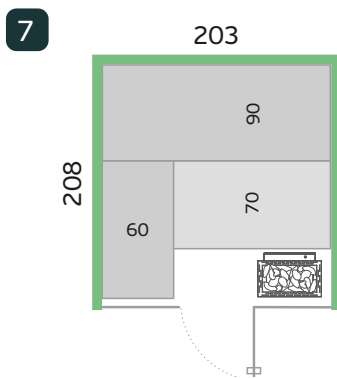

Glasfront Ofen links

Glasfront Ofen rechts

Glastüre Ofen links

Glastüre Ofen rechts

Grundrisse

Innenhöhe 193 / Aussenhöhe 206
Alle Masse in cm

Nido Indoor auf einen Blick

- ▶ Einfach Planung online
- ▶ Individuelle Gestaltungsmöglichkeiten
- ▶ Erlesene Materialien und bewährte Küng Technik
- ▶ Kurze Lieferfrist dank modularem Konzept
- ▶ Hochwertiges Schweizer Fabrikat