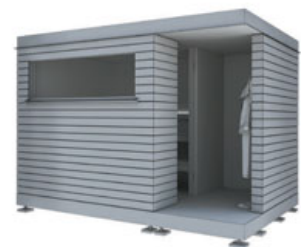

Nido mit Vorraum