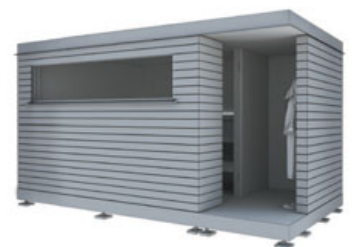

#### Die Sauna integriert sich perfekt in die Umgebung

Nido ist ein architektonischer Hingucker und bietet Wärme, Geborgenheit und die Möglichkeit, vollständig in die Natur einzutauchen. Die Kabine lässt sich im Aussenbereich fast überall platzieren: neben dem Pool, auf einer Dachterrasse oder mitten in der Landschaft. Die modulare Aussensauna ist in zwei Grössen erhältlich und bietet bei einem optimalen Preis-/Leistungsverhältnis viel Flexibilität für Ihren erweiterten Wohnraum.

Die Sauna kann im Baukastensystem durch einen Vorraum mit Garderobe oder Dusche erweitert werden. Eine offene Variante erlaubt dabei das Eintauchen in die Natur, die geschlossene Variante bietet zusätzlichen Schutz und Geborgenheit. Mit einer Vielzahl an Optionen für Klima, Materialisierung und Ausstattung passt sich Nido Ihrer Umgebung und Ihren Bedürfnissen an. Was bei jeder Anordnung gleich ist, sind das Handwerk und die Schweizer Qualität aus der Wellness-Manufaktur am Zürichsee.

## Optionen

- ▶ Weiteres Panoramafenster oder rahmenlose Glasfront
- ▶ Aussenverkleidung mit grossformatigen Fassadenplatten Weiss | Soft taupe | Urban grey | RAL-Farbe nach Wahl
- ▶ Combi-Ofen für Bio-Sauna
- ▶ Ofenschutz
- ▶ Lautsprecher mit Bluetooth
- ▶ Zusätzliche Rückenlehne mit indirekter LED Beleuchtung
- ▶ Beleuchtung LED RGBW
- ▶ Zubehör-Set
- ▶ Ergänzung durch Vorraum mit Garderobe oder Dusche
- ▶ Vorraum mit Eckverglasung
- ▶ Schliesszylinder am Türschloss
- ▶ Türe oder Eckverglasung mit satiniertem Glas

Nido

Nido mit Vorraum

Nido XL

Nido XL mit Vorraum