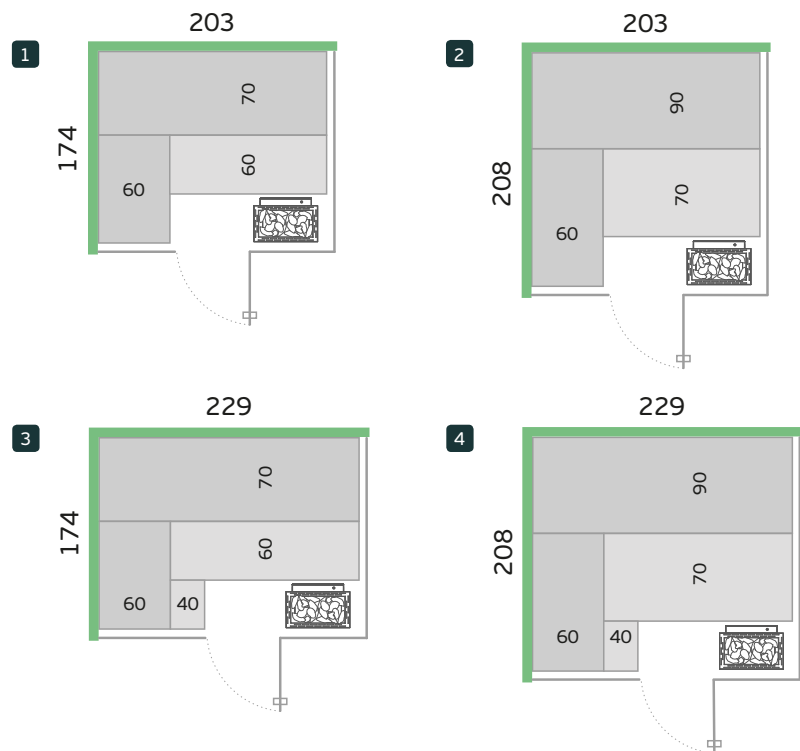

Glasfront Ofen links

Glasfront Ofen rechts

Glas über Eck Ofen links

Glas über Eck Ofen rechts

Grundrisse Glasfront

Grundrisse Glas über Eck

Priva auf einen Blick

- ▶ Individuelle Gestaltungsmöglichkeiten
- ▶ Erlesene Materialien und bewährte Küng Technik
- ▶ Kurze Lieferfrist dank modularem Konzept
- ▶ Hochwertiges Schweizer Fabrikat

Innenhöhe 203 / Aussenhöhe 216
Alle Masse in cm